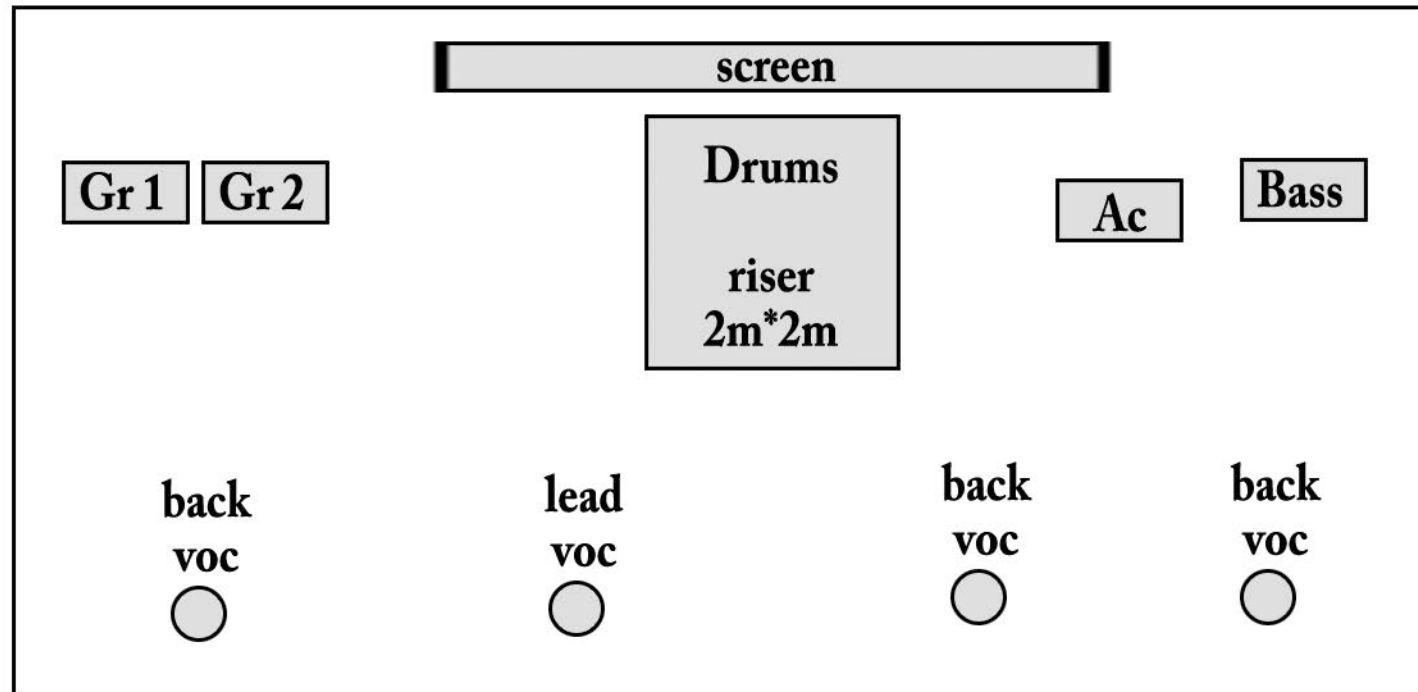

OSMO'S COSMOS: Twenty Years On The Road

Lavakartta

- 1. Bd mic
- 2. Sn mic
- 3. Sn ala mic
- 4. Rt mic
- 5. Ft mic
- 6. OH mic
- 7. OH mic
- 8. Bass DI
- 9. Gr 1 mic
- 10. Gr 2 mic
- 11. Ac line
- 12. Voc mic
- 13. Voc mic
- 14. Voc mic
- 15. Voc mic
- 16. Voc mic
- 17-24. line

FOH Behringer X32
Mon Behringer X32
Stagebox Behringer S32

Etupää ja monitorit vedetään omilla mikserillä, mikeillä ja stageboxilla. FOH ja lavan välille CAT. Monitorijärjestelmänä on oma InEar.
Rumpulavan taakse tulee 4,5 metriä leveä videoseinä. Korkeus vähintään 2 metriä.